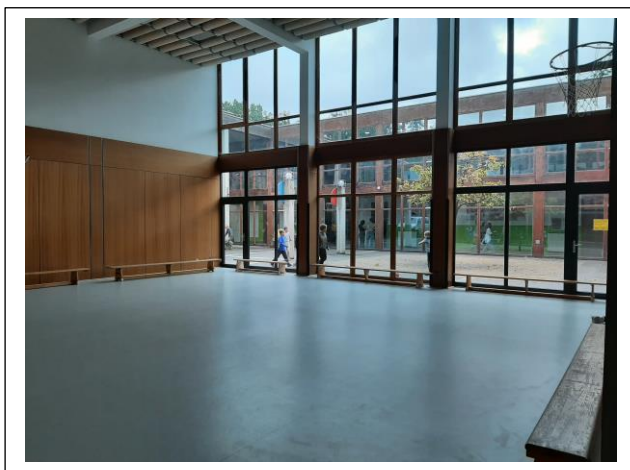

Umkleiden stehen in der Sporthalle **nicht** zu Verfügung.

Haltestelle und Einfahrt auf das Gelände der Grundschule

Vom Parkplatz geradeaus zum
Schulhof laufen

Blick: Schulhof, nach der
Kletterwand links abbiegen

Nach Betreten der Eingangstür rechts
abbiegen und den Flur entlang gehen

Nach dem rechts Abbiegen den Flur entlang
gehen und wieder rechts abbiegen

Danach befindet sich die Eignagtür zur
Sporthalle

Blick: Halle von innen

Blick: Halle von innen