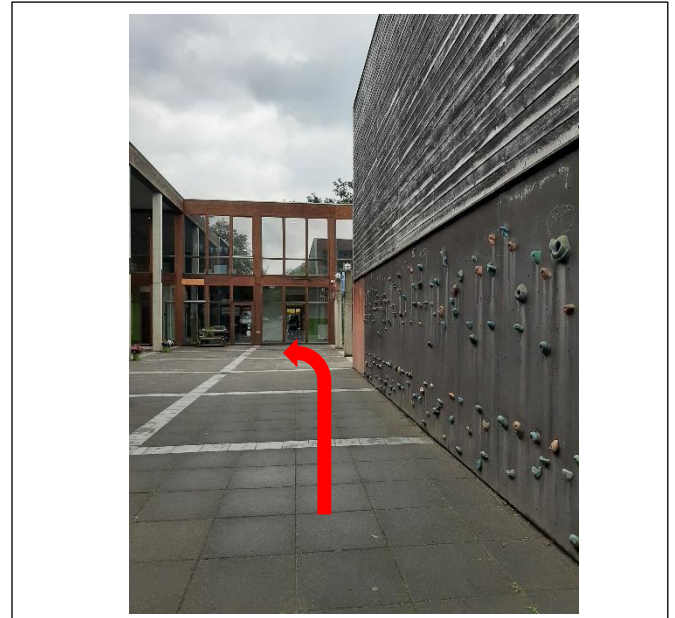

Wegbeschreibung zur Turnhalle der Sophie-Scholl-Schule Grundschule

Grünberger Str. 224
35394 Gießen
 (in direkter Nachbarschaft zur
 Albert-Schweitzer-Schule)

Die Turnhalle ist mit den **Buslinien 1 (Albert-Schweitzer-Schule oder Heyerweg) und 17 (Heyerweg)** zu erreichen. Ebenso stehen genügend Parkplätze und Abstellmöglichkeiten für Fahrräder zur Verfügung.

Umkleiden stehen in der Sporthalle **nicht** zu Verfügung.

Haltestelle und Einfahrt auf das Gelände der Grundschule

Vom Parkplatz geradeaus zum
Schulhof laufen

Blick: Schulhof, nach der
Kletterwand links abbiegen

Nach Betreten der Eingangstür rechts
abbiegen und den Flur entlang gehen

Nach dem rechts Abbiegen den Flur entlang
gehen und wieder rechts abbiegen

Danach befindet sich die Eignagtür zur
Sporthalle

Blick: Halle von innen

Blick: Halle von innen